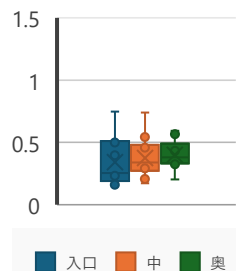

コーティング油穴付NVドリル OS-NVD-DLC

加工穴精度：IT7級

<特長>

1. ニチアロイ独自の切削理論により設計した油穴付NVドリル
- ①ドリルチゼル部切れ味に優れる
  - ②切刃への溶着を抑制し寿命に優れる
3. DLCコーティングを追加

DLCコーティング

【形状概要】

- ①センタースルー採用により切削時の冷却効果大
- ②弊社バニシングドリル形状によりセルフガイドによる穴精度及び面粗度向上
- ③DLCコーティングにより耐摩耗性の向上と耐溶着性の向上

加工データ

加工条件
工具径：φ10
設備：ロボドリル
切削油：水溶性
ワーク：ADC12
下穴：なし
加工深さ：30mm止まり

S:4,456 (min-1)
V:140(m/min)
F:891(mm/min)
f:0.2 (mm/rev)

ニチアロイ製

他社DLCドリル

ニチアロイ製は
拡大代も少なく
面粗度良好

面粗度Ra

面粗度Ra