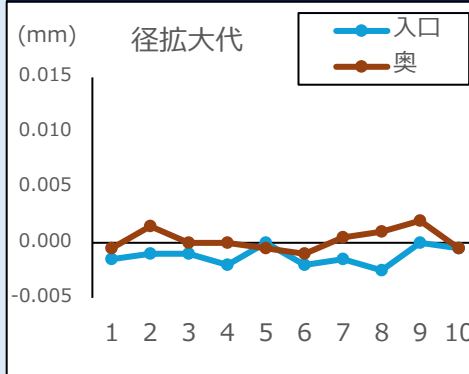

コーティング油穴付NVドリル OS-NVD-DLC

加工穴精度：IT7級

<特長>

1. ニチアロイ独自の切削理論により設計した油穴付NVドリル
- ①ドリルチゼル部切れ味に優れる
  - ②切刃への溶着を抑制し寿命に優れる
3. DLCコーティングを追加

DLCコーティング

【形状概要】

- ①センタースルー採用により切削時の冷却効果大
- ②弊社バニシングドリル形状によりセルフガイドによる穴精度及び面粗度向上
- ③DLCコーティングにより耐摩耗性の向上と耐溶着性の向上

加工データ

加工条件
工具径：φ10
設備：ロボドリル
切削油：水溶性
ワーク：ADC12
下穴：なし
加工深さ：30mm止まり

S:4,456 (min-1)
V:140(m/min)
F:891(mm/min)
f:0.2 (mm/rev)

ニチアロイ製

他社DLCドリル

ニチアロイ製は
拡大代も少なく
面粗度良好

面粗度Ra

面粗度Ra