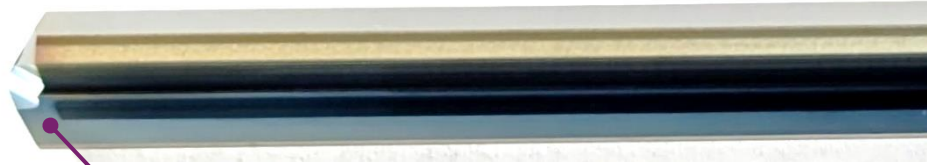

コーティング油穴付NVドリル OS-NVD-DLC

加工穴精度：IT7級

<特長>

- ニチアロイ独自の切削理論により設計した油穴付NVドリル
- ①ドリルチゼル部切れ味に優れる
 - ②切刃への溶着を抑制し寿命に優れる
- DLCコーティングを追加

DLCコーティング

【形状概要】

- ①センタースルー採用により切削時の冷却効果大
- ②弊社バニシングドリル形状によりセルフガイドによる穴精度及び面粗度向上
- ③DLCコーティングにより耐摩耗性の向上と耐溶着性の向上

加工データ

加工条件
 工具径：φ10
 設備：ロボドリル
 切削油：水溶性
 ワーク：ADC12
 下穴：なし
 加工深さ：30mm止まり

S:4,456 (min-1)
 V:140(m/min)
 F:891(mm/min)
 f:0.2 (mm/rev)

ニチアロイ製

他社DLCドリル

ニチアロイ製は
 拡大代も少なく
 面粗度良好

面粗度Ra

面粗度Ra