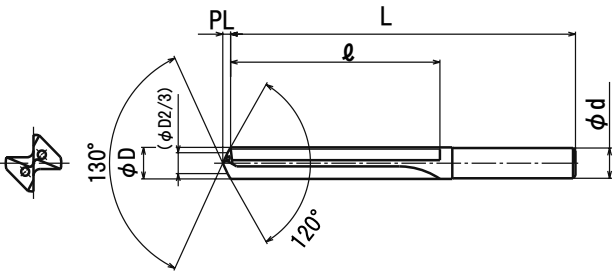

OS-NVD-DLC コーティング油穴付NVドリル

炭素鋼・合金鋼		アルミニウム合金	◎
鋳鉄		樹脂	
ダクタイル鋳鉄		ステンレス	

推奨条件

被削材	V (m/min)	f (mm/rev)
アルミ	100 ~ 200	0.07 ~ 0.20

φD公差

φ4~φ4.05	φ4.1~φ6.05	φ6.1~φ10.05	φ10.1~φ16
+0.007 +0.003	+0.008 +0.004	+0.010 +0.005	+0.012 +0.006

φd公差

φ4~φ5	φ6~φ10	φ11~φ16
0 -0.012	0 -0.015	0 -0.018

●:在庫品 ★:特定代理店在庫 ○:受注生産品

在庫	型番	φD	φ	L	PL	φd
★	OS-NVD-DLC0400080	4	50	80	1	4
★	OS-NVD-DLC0401080	4.01	50	80	1	4
★	OS-NVD-DLC0402080	4.02	50	80	1	4
★	OS-NVD-DLC0403080	4.03	50	80	1	4
○	OS-NVD-DLC0404080	4.04	50	80	1	4
○	OS-NVD-DLC0405080	4.05	50	80	1	4
○	OS-NVD-DLC0410080	4.1	50	80	1	4
○	OS-NVD-DLC0420080	4.2	50	80	1.1	4
○	OS-NVD-DLC0430080	4.3	50	80	1.1	4
○	OS-NVD-DLC0440080	4.4	50	80	1.1	4
○	OS-NVD-DLC0450080	4.5	50	80	1.1	4
○	OS-NVD-DLC0460080	4.6	50	80	1.2	5
○	OS-NVD-DLC0470080	4.7	50	80	1.2	5
○	OS-NVD-DLC0480080	4.8	50	80	1.2	5
○	OS-NVD-DLC0490080	4.9	50	80	1.2	5
○	OS-NVD-DLC0495080	4.95	50	80	1.3	5
○	OS-NVD-DLC0496080	4.96	50	80	1.3	5
○	OS-NVD-DLC0497080	4.97	50	80	1.3	5
○	OS-NVD-DLC0498080	4.98	50	80	1.3	5
○	OS-NVD-DLC0499080	4.99	50	80	1.3	5
★	OS-NVD-DLC0500080	5	50	80	1.3	5
★	OS-NVD-DLC0501080	5.01	50	80	1.3	5
★	OS-NVD-DLC0502080	5.02	50	80	1.3	5
★	OS-NVD-DLC0503080	5.03	50	80	1.3	5
○	OS-NVD-DLC0504080	5.04	50	80	1.3	5
○	OS-NVD-DLC0505080	5.05	50	80	1.3	5
○	OS-NVD-DLC0510080	5.1	50	80	1.3	5
○	OS-NVD-DLC0520080	5.2	50	80	1.3	5
○	OS-NVD-DLC0530080	5.3	50	80	1.3	5
○	OS-NVD-DLC0540080	5.4	50	80	1.4	5
○	OS-NVD-DLC0550080	5.5	50	80	1.4	5
○	OS-NVD-DLC0560100	5.6	60	100	1.4	6
○	OS-NVD-DLC0570100	5.7	60	100	1.4	6
○	OS-NVD-DLC0580100	5.8	60	100	1.5	6
○	OS-NVD-DLC0590100	5.9	60	100	1.5	6
○	OS-NVD-DLC0595100	5.95	60	100	1.5	6
○	OS-NVD-DLC0596100	5.96	60	100	1.5	6
○	OS-NVD-DLC0597100	5.97	60	100	1.5	6
○	OS-NVD-DLC0598100	5.98	60	100	1.5	6
○	OS-NVD-DLC0599100	5.99	60	100	1.5	6
★	OS-NVD-DLC0600100	6	60	100	1.5	6
★	OS-NVD-DLC0601100	6.01	60	100	1.5	6
★	OS-NVD-DLC0602100	6.02	60	100	1.5	6
★	OS-NVD-DLC0603100	6.03	60	100	1.5	6
○	OS-NVD-DLC0604100	6.04	60	100	1.5	6
○	OS-NVD-DLC0605100	6.05	60	100	1.5	6
○	OS-NVD-DLC0610100	6.1	60	100	1.5	6
○	OS-NVD-DLC0620100	6.2	60	100	1.6	6
○	OS-NVD-DLC0630100	6.3	60	100	1.6	6
○	OS-NVD-DLC0640100	6.4	60	100	1.6	6