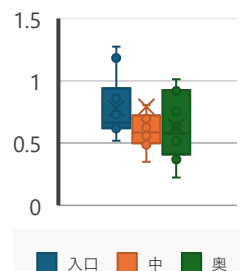

加工データ

加工条件
 工具径：φ10
 設備：ロボドリル
 切削油：水溶性
 ワーク：ADC12
 下穴：なし
 加工深さ：30mm止まり

S:4,456 (min-1)
 V:140(m/min)
 F:891(mm/min)
 f:0.2 (mm/rev)

ニチアロイ製

他社DLCドリル

ニチアロイ製は
 拡大代も少なく
 面粗度良好

面粗度Ra

面粗度Ra

OS-NVD-DLC コーティング油穴付NVドリル

炭素鋼・合金鋼		アルミニウム合金	◎
鋳鉄		樹脂	
ダクタイル鋳鉄		ステンレス	

推奨条件

被削材	V (m/min)	f (mm/rev)
アルミ	100 ~ 200	0.07 ~ 0.20

φD公差

φ4~φ4.05	φ4.1~φ6.05	φ6.1~φ10.05	φ10.1~φ16
+0.007 +0.003	+0.008 +0.004	+0.010 +0.005	+0.012 +0.006