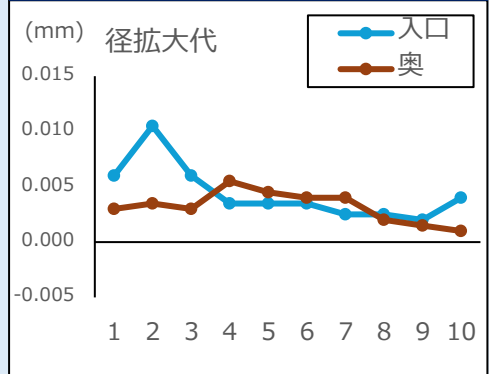

加工データ

加工条件
 工具径：φ10
 設備：ロボドリル
 切削油：水溶性
 ワーク：ADC12
 下穴：なし
 加工深さ：30mm止まり

S:4,456 (min-1)
 V:140(m/min)
 F:891(mm/min)
 f:0.2 (mm/rev)

ニチアロイ製

他社DLCドリル

ニチアロイ製は
 拡大代も少なく
 面粗度良好

面粗度Ra

面粗度Ra

OS-NVD-DLC コーティング油穴付NVドリル

炭素鋼・合金鋼		アルミニウム合金	◎
鋳鉄		樹脂	
ダクタイル鋳鉄		ステンレス	

推奨条件

被削材	V (m/min)	f (mm/rev)
アルミ	100 ~ 200	0.07 ~ 0.20

φD公差

φ4~φ4.05	φ4.1~φ6.05	φ6.1~φ10.05	φ10.1~φ16
+0.007 +0.003	+0.008 +0.004	+0.010 +0.005	+0.012 +0.006