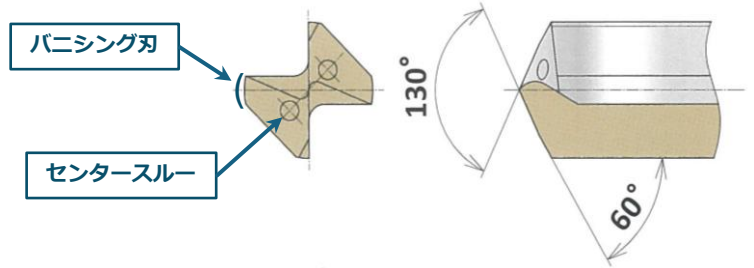

コーティング油穴付NVドリル OS-NVD-DLC

加工穴精度：IT7級

<特長>

- ニチアロイ独自の切削理論により設計した油穴付NVドリル
- ①ドリルチゼル部切れ味に優れる
 - ②切刃への溶着を抑制し寿命に優れる
- DLCコーティングを追加

DLCコーティング

【形状概要】

- ①センタースルー採用により切削時の冷却効果大
- ②弊社バニシングドリル形状によりセルフガイドによる穴精度及び面粗度向上
- ③DLCコーティングにより耐摩耗性の向上と耐溶着性の向上

加工データ

加工条件
 工具径：φ10
 設備：ロボドリル
 切削油：水溶性
 ワーク：ADC12
 下穴：なし
 加工深さ：30mm止まり

S:4,456 (min-1)
 V:140(m/min)
 F:891(mm/min)
 f:0.2 (mm/rev)

ニチアロイ製

他社DLCドリル

ニチアロイ製は
 拡大代も少なく
 面粗度良好

面粗度Ra

面粗度Ra